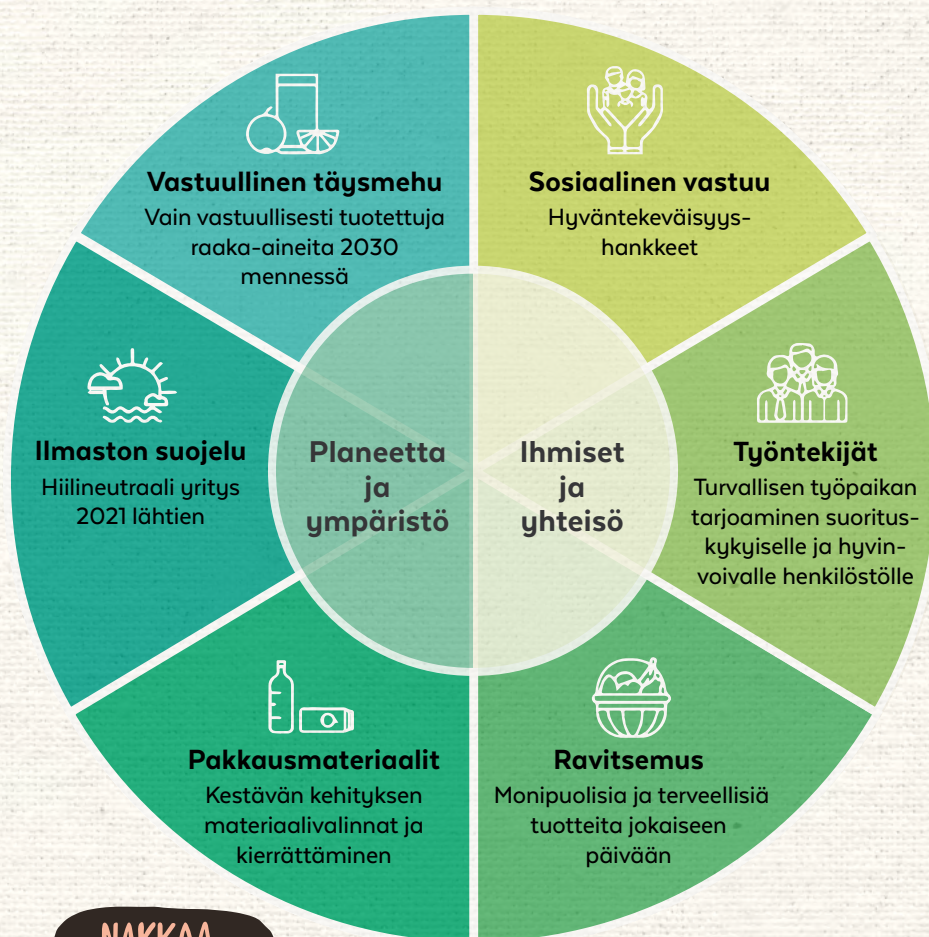

ECKES granini

the best of fruit

TUOTEKUVASTO

4-9/2021

Uudistunut

Marli Natur
- luonnollinen
ja vastuullinen
täysmehu

Raikas
uutuus
nuorille
aikuisille:
Marli Juissi
Lemonade

Piristävää
kofeiinia ja
täyttävää
kuitua:
God Mornon
Wake Up
-smoothie

ECKES-GRANINI FINLAND ON SUOMEN VASTUULLISIN MEHUTALO

Vastuullisuus näkyy kaikessa toiminnassamme. Haluamme, että tekemämme päätökset ovat kestäviä ja edesauttavat ympäristön, yhteisöjen ja ihmisten hyvinvointia pitkälle tulevaisuuteen.