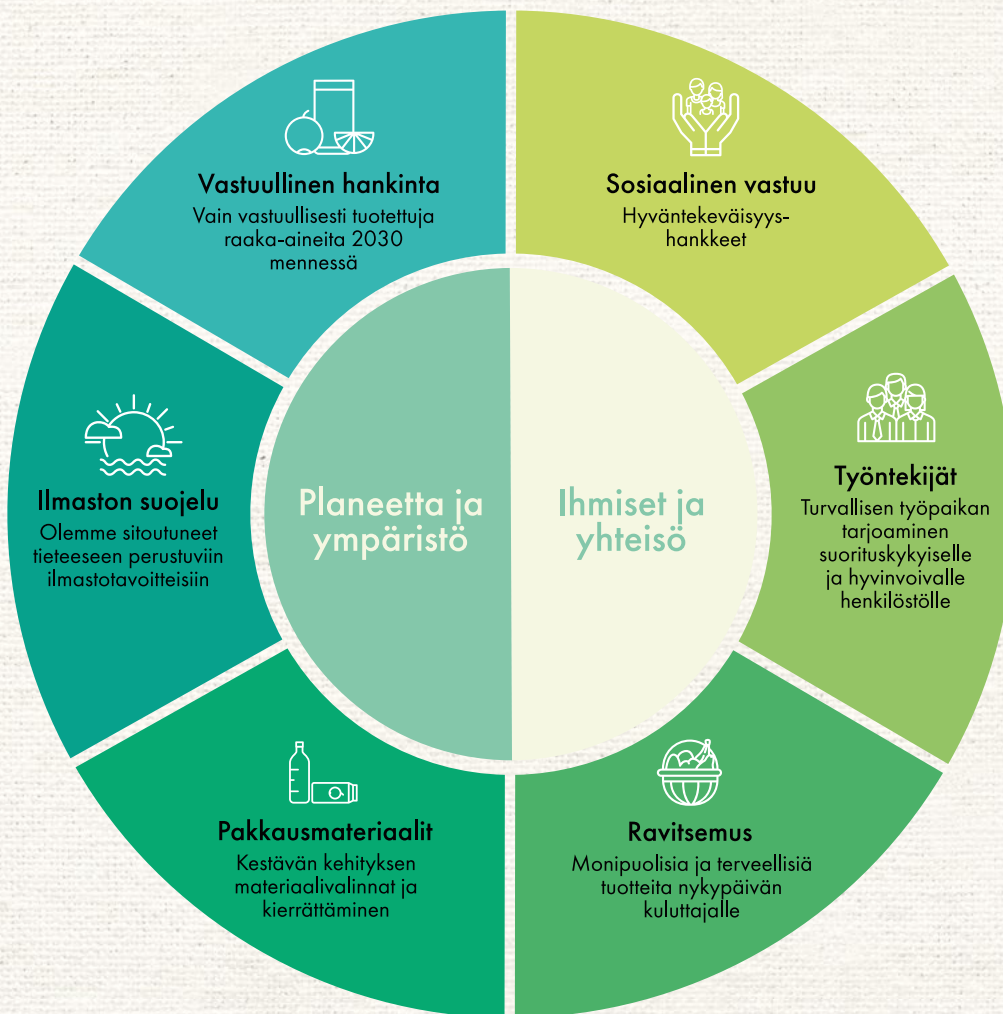

ECKES granini

the best of fruit

TUOTEKUVASTO

4 - 9/2024

UUTUUS! MARLI NATUR HEDELMÄT & TEE

Mehuhyllyn uusi suunnannäyttäjä s. 12-13 »

God Morgon®-uutuudet
s. 4-5 »

ECKES-GRANINI FINLAND ON SUOMEN VASTUULLISIN MEHUTALO

Vastuullisuus näkyy kaikessa toiminnassamme. Haluamme, että tekemämme päätökset ovat kestäviä ja edesauttavat ympäristön, yhteisöjen ja ihmisten hyvinvointia pitkälle tulevaisuuteen.

KANNUSTAMME LIKKUMAAN